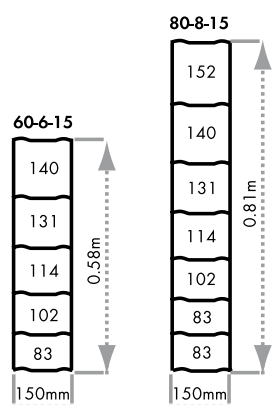

> GRILLAGES NOUÉS

CLÔTURES PLACE,
UNE HISTOIRE
ENTRE VOUS
ET NOUS

GRILLES
BARREAUDES
TUBOPLACE®

AGRIPLACE CLASSIC

Fil d'acier

Fils intermédiaires et verticaux :

∅ ↔ 1.95 mm

Fils des lisières :

∅ ↔ 2.45 mm

AGRIPLACE LOURD

Fil d'acier

Fils intermédiaires et verticaux :

∅ ↔ 3.00 mm

Fils des lisières :

∅ ↔ 3.70 mm

APPLICATIONS

Agricole

GRILLAGES NOUÉS EN 50 M

Type	CLASSIC Hauteur (m)	LOURD Hauteur (m)
60-6-15	0.58	-
80-8-15	0.81*	-
NEW 100-8-15	0.98	-
100-9-15	0.98*	0.98
120-8-15	-	1.15
120-10-15	1.19	-
140-11-15	1.42	1.42
200-20-15	2.03	-

* Existe en 100 m