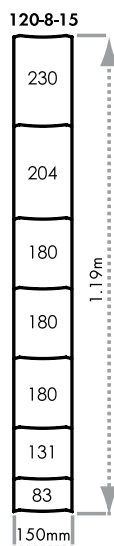

> GRILLAGES NOUÉS

CLÔTURES PLACE,
UNE HISTOIRE
ENTRE VOUS
ET NOUS

GRILLES
BARREAUDES
TUBOPLACE®

AGRIPLACE CLASSIC

Fil d'acier

Fils intermédiaires et verticaux :

∅ ↔ 1.95 mm

Fils des lisières :

∅ ↔ 2.45 mm

AGRIPLACE LOURD

Fil d'acier

Fils intermédiaires et verticaux :

∅ ↔ 3.00 mm

Fils des lisières :

∅ ↔ 3.70 mm

APPLICATIONS

Agricole

GRILLAGES NOUÉS EN 50 M

Type	CLASSIC Hauteur (m)	LOURD Hauteur (m)
60-6-15	0.58	-
80-8-15	0.81*	-
NEW 100-8-15	0.98	-
100-9-15	0.98*	0.98
120-8-15	-	1.15
120-10-15	1.19	-
140-11-15	1.42	1.42
200-20-15	2.03	-