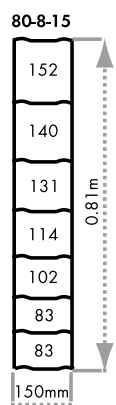

> GRILLAGES NOUÉS

CLÔTURES PLACE,
UNE HISTOIRE
ENTRE VOUS
ET NOUS

GRILLES
BARREAUDES
TUBOPLACE®

AGRIPLACE CLASSIC

Fil d'acier

Fils intermédiaires et verticaux :

∅ ↔ 1.95 mm

Fils des lisières :

∅ ↔ 2.45 mm

AGRIPLACE LOURD

Fil d'acier

Fils intermédiaires et verticaux :

∅ ↔ 3.00 mm

Fils des lisières :

∅ ↔ 3.70 mm

APPLICATIONS

Agricole

GRILLAGES NOUÉS EN 50 M

Type	CLASSIC Hauteur (m)	LOURD Hauteur (m)
60-6-15	0.58	-
80-8-15	0.81*	-
NEW 100-8-15	0.98	-
100-9-15	0.98*	0.98
120-8-15	-	1.15
120-10-15	1.19	-
140-11-15	1.42	1.42
200-20-15	2.03	-