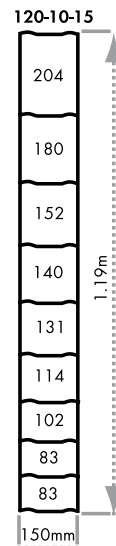

> GRILLAGES NOUÉS

CLÔTURES PLACE,
UNE HISTOIRE
ENTRE VOUS
ET NOUS

GRILLES
BARREAUDES
TUBOPLACE®

AGRIPLACE CLASSIC

Fil d'acier

Fils intermédiaires et verticaux :

∅ ↔ 1.95 mm

Fils des lisières :

∅ ↔ 2.45 mm

AGRIPLACE LOURD

Fil d'acier

Fils intermédiaires et verticaux :

∅ ↔ 3.00 mm

Fils des lisières :

∅ ↔ 3.70 mm

APPLICATIONS

Agricole

GRILLAGES NOUÉS EN 50 M

Type	CLASSIC Hauteur (m)	LOURD Hauteur (m)
60-6-15	0.58	-
80-8-15	0.81*	-
NEW 100-8-15	0.98	-
100-9-15	0.98*	0.98
120-8-15	-	1.15
120-10-15	1.19	-
140-11-15	1.42	1.42
200-20-15	2.03	-