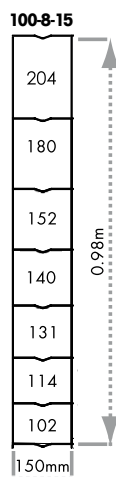

> GRILLAGES NOUÉS

CLÔTURES PLACE,
UNE HISTOIRE
ENTRE VOUS
ET NOUS

GRILLES
BARREAUDES
TUBOPLACE®

AGRIPLACE CLASSIC

Fil d'acier

Fils intermédiaires et verticaux :

∅ ↔ 1.95 mm

Fils des lisières :

∅ ↔ 2.45 mm

AGRIPLACE LOURD

Fil d'acier

Fils intermédiaires et verticaux :

∅ ↔ 3.00 mm

Fils des lisières :

∅ ↔ 3.70 mm

APPLICATIONS

Agricole

GRILLAGES NOUÉS EN 50 M

Type	CLASSIC Hauteur (m)	LOURD Hauteur (m)
60-6-15	0.58	-
80-8-15	0.81*	-
NEW 100-8-15	0.98	-
100-9-15	0.98*	0.98
120-8-15	-	1.15
120-10-15	1.19	-
140-11-15	1.42	1.42
200-20-15	2.03	-