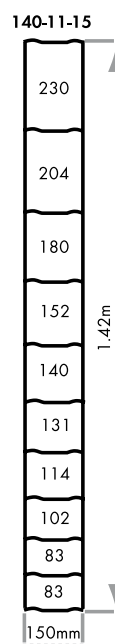

> GRILLAGES NOUÉS

CLÔTURES PLACE,
UNE HISTOIRE
ENTRE VOUS
ET NOUS

GRILLES
BARREAUDES
TUBOPLACE®

AGRIPLACE CLASSIC

Fil d'acier

Fils intermédiaires et verticaux :

∅ ↔ 1.95 mm

Fils des lisières :

∅ ↔ 2.45 mm

AGRIPLACE LOURD

Fil d'acier

Fils intermédiaires et verticaux :

∅ ↔ 3.00 mm

Fils des lisières :

∅ ↔ 3.70 mm

APPLICATIONS

Agricole

GRILLAGES NOUÉS EN 50 M

Type	CLASSIC Hauteur (m)	LOURD Hauteur (m)
60-6-15	0.58	-
80-8-15	0.81*	-
NEW 100-8-15	0.98	-
100-9-15	0.98*	0.98
120-8-15	-	1.15
120-10-15	1.19	-
140-11-15	1.42	1.42
200-20-15	2.03	-