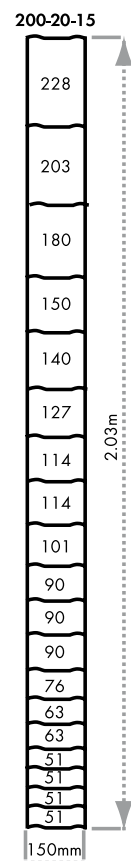

> GRILLAGES NOUÉS

CLÔTURES PLACE,
UNE HISTOIRE
ENTRE VOUS
ET NOUS

GRILLES
BARREAUDES
TUBOPLACE®

AGRIPLACE CLASSIC

Fil d'acier

Fils intermédiaires et verticaux :

∅ ↔ 1.95 mm

Fils des lisières :

∅ ↔ 2.45 mm

AGRIPLACE LOURD

Fil d'acier

Fils intermédiaires et verticaux :

∅ ↔ 3.00 mm

Fils des lisières :

∅ ↔ 3.70 mm

APPLICATIONS

Agricole

GRILLAGES NOUÉS EN 50 M

Type	CLASSIC Hauteur (m)	LOURD Hauteur (m)
60-6-15	0.58	-
80-8-15	0.81*	-
NEW 100-8-15	0.98	-
100-9-15	0.98*	0.98
120-8-15	-	1.15
120-10-15	1.19	-
140-11-15	1.42	1.42
200-20-15	2.03	-