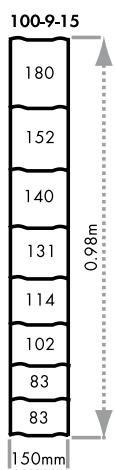

> GRILLAGES NOUÉS

CLÔTURES PLACE,
UNE HISTOIRE
ENTRE VOUS
ET NOUS

GRILLES
BARREAUDES
TUBOPLACE®

AGRIPLACE CLASSIC

Fil d'acier

Fils intermédiaires et verticaux :

∅ ↔ 1.95 mm

Fils des lisières :

∅ ↔ 2.45 mm

AGRIPLACE LOURD

Fil d'acier

Fils intermédiaires et verticaux :

∅ ↔ 3.00 mm

Fils des lisières :

∅ ↔ 3.70 mm

APPLICATIONS

Agricole

GRILLAGES NOUÉS EN 50 M

Type	CLASSIC Hauteur (m)	LOURD Hauteur (m)
60-6-15	0.58	-
80-8-15	0.81*	-
NEW 100-8-15	0.98	-
100-9-15	0.98*	0.98
120-8-15	-	1.15
120-10-15	1.19	-
140-11-15	1.42	1.42
200-20-15	2.03	-